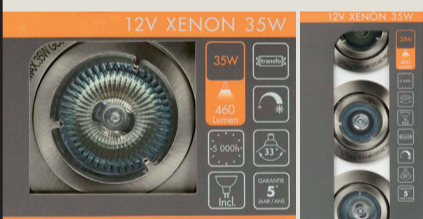

€ 43,⁷² /kit (3 st)

POWER LED

Twist Alu inox 4,5W richtbaar

€ 36,²⁴ /st

Twist Alu inox 7,5W richtbaar

€ 122,³⁹ /kit (3 st)

XENON

Twist Alu inox 35W Halo vast

€ 25,¹⁹ /st

Twist Alu inox 35W Halo richtb.

€ 60,¹⁷ /kit (3 st)

INOX 42W HALOGEEN

€ 14,⁶⁰ /kit (3 st)

**SUPER
PROMO**

Prijzen incl. BTW. en geldig afgezien van eventuele drukfouten

BOUW- & TEGELHANDEL