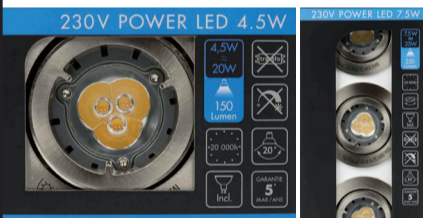

SPAARSPOTS

Twist Alu inox 11W Eco vast

€ 23,⁶⁶ /st

€ 66,⁸⁵ /kit (3 st)

LED

Designspot Omega inox 2,5W

€ 40,⁸³ /st

Inox 2W richtbaar

€ 43,⁷² /kit (3 st)

POWER LED

Twist Alu inox 4,5W richtbaar

€ 36,²⁴ /st

Twist Alu inox 7,5W richtbaar

€ 122,³⁹ /kit (3 st)

XENON

Twist Alu inox 35W Halo vast