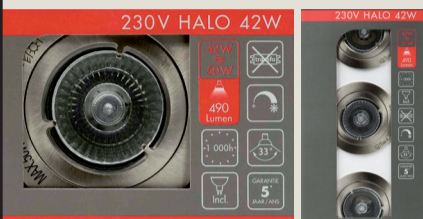

NIEUW INBOUWSPOTS

VERKRIJGBAAR PER STUK OF PER KIT
EN IN DE KLEUREN: WIT - INOX - BRONS - CHROOM

LIGHT
THINGS

STERK IN VERLICHTING

HALOGEEN

Twist Alu inox 42W halo vast

€ 14,⁹¹ /st

€ 39,⁶⁰ /kit (3 st)

SPAARSPOTS

Twist Alu inox 11W Eco vast

€ 23,⁶⁶ /st

€ 66,⁸⁵ /kit (3 st)

LED

Designspot Omega inox 2,5W

€ 40,⁸³ /st

Inox 2W richtbaar